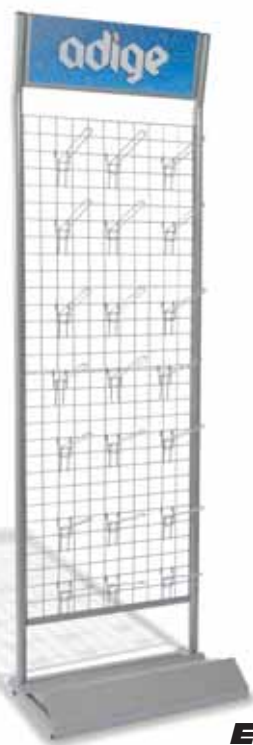

T-Shirt

T-Shirt

MERCHANDISING

Espositori

Displays

ES-1

ES-2

ES-3

Banners

BA-1

Dimensioni - Dimensions: cm. 450x100

Adesivi Stickers

AD-4

Bianco - White cm. 19x7.5

AD-5

Blu - Blue cm. 19x7.5